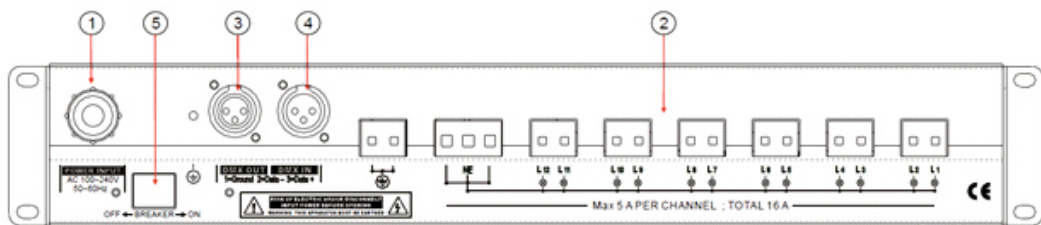

ROSS

СВИТЧЕРЫ

Ross DMX switch 12

По эксплуатации свитчера DMX

Описание устройства

Устройство представляет собой 12-ти каналный блок прямых включений DMX. Оно может работать самостоятельно или по протоколу DMX-512. В устройстве заложено восемь программ движения, и имеется возможность регулировки скорости выполнения этих программ. На специальных светодиодных экранах отображается адрес DMX, номер программы и скорость ее выполнения. Настройки можно сохранять. Мы рекомендуем внимательно прочитать данную инструкцию перед использованием устройства.

1. Вид передней панели

1-индикатор питания

2-предохранитель исходящего канала

3-индикатор исходящего канала

4-кнопка вверх

5-кнопка вниз

6-кнопка выбора режима

7-светодиодный экран

2. Вид задней панели

1-подача питания

2-исходящие каналы питания

3-исходящий разъем DMX

4-входящий разъем DMX

5-прерыватель

3. Эксплуатация

А. Прежде чем подключать устройство, убедитесь, что параметры электропитания в сети соответствуют техническим параметрам устройства.