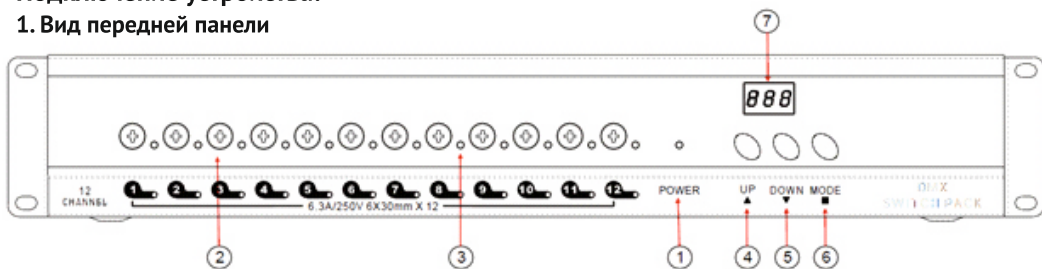

ROSS

СВИТЧЕРЫ

Ross DMX switch 12

По эксплуатации свитчера DMX

Описание устройства

Устройство представляет собой 12-ти каналный блок прямых включений DMX. Оно может работать самостоятельно или по протоколу DMX-512. В устройстве заложено восемь программ движения, и имеется возможность регулировки скорости выполнения этих программ. На специальных светодиодных экранах отображается адрес DMX, номер программы и скорость ее выполнения. Настройки можно сохранять. Мы рекомендуем внимательно прочитать данную инструкцию перед использованием устройства.

Переменный ток 100В-240В,50/60Гц,16А

По 5А на канал, всего 16А

3-пин XLR разъем «папа»

3пин XLR разъем «мама»

6.3А 250В,5Х20мм,12 шт.

474Х137Х75мм

4.0кг

Подключение устройства:

1. Вид передней панели

1-индикатор питания

2-предохранитель исходящего канала

3-индикатор исходящего канала

4-кнопка вверх

5-кнопка вниз

6-кнопка выбора режима

7-светодиодный экран